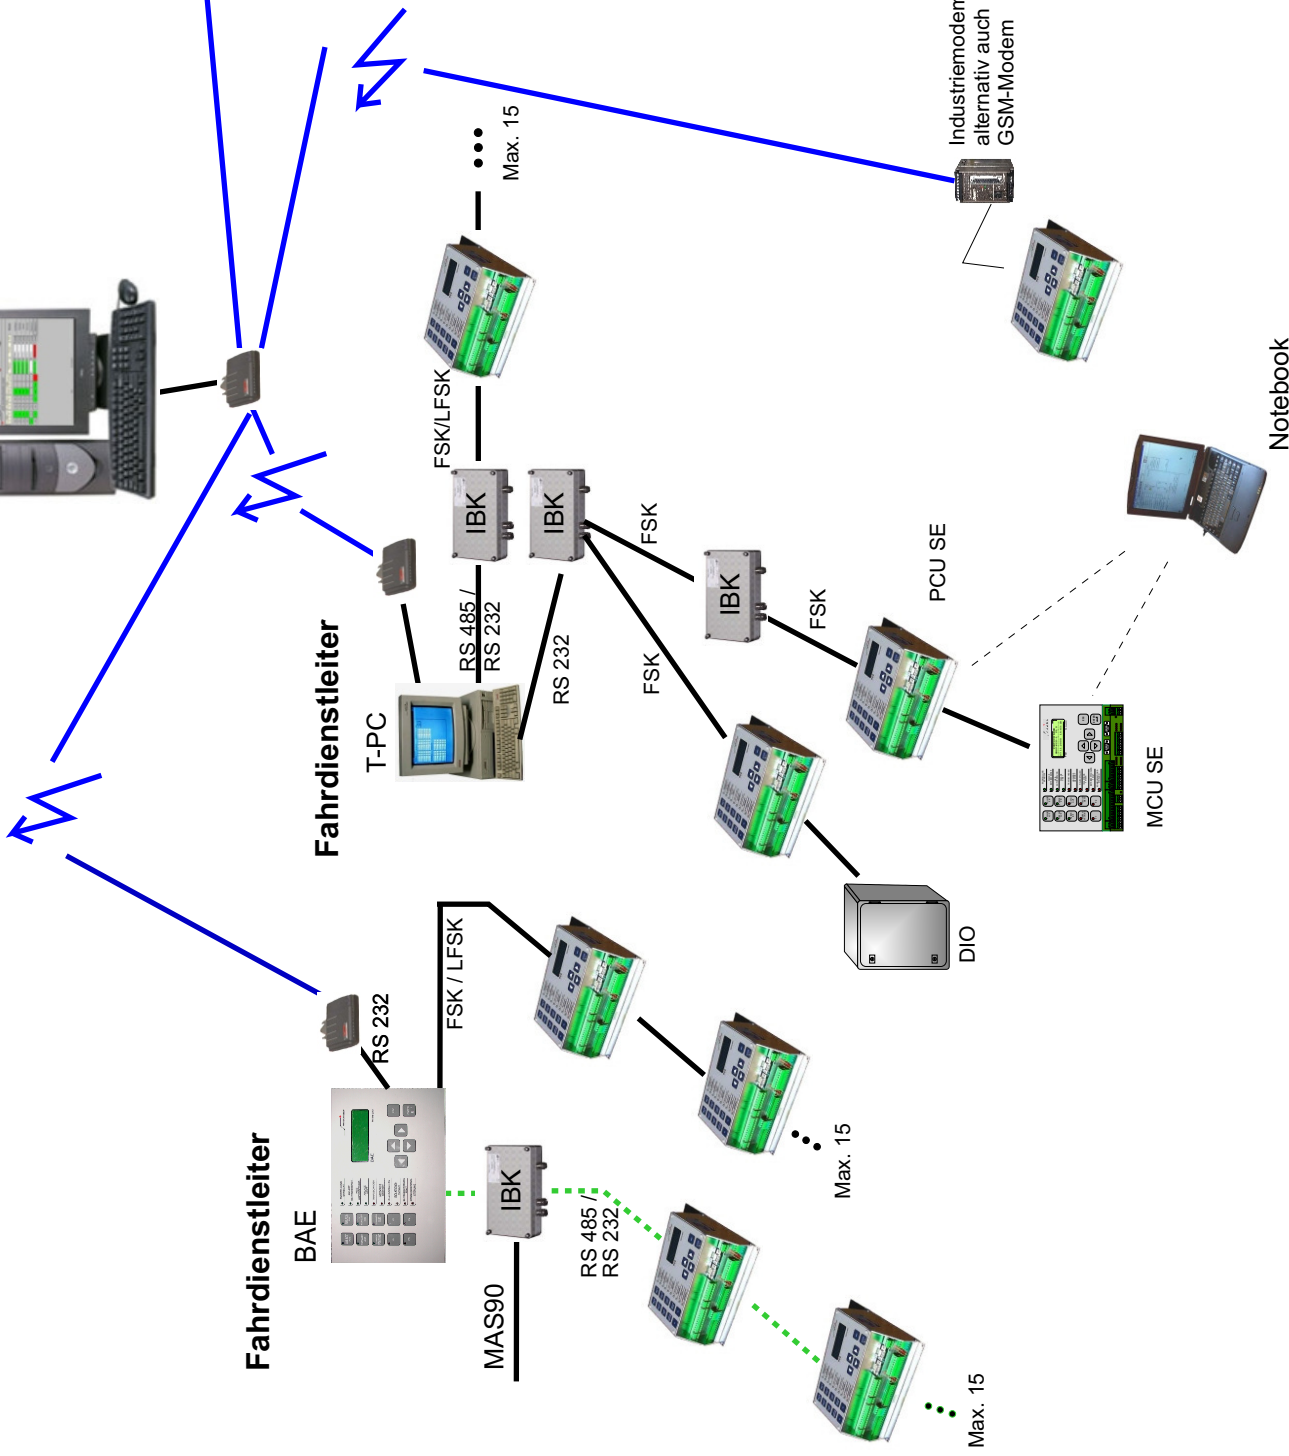

Busstruktur für elektrische Weichenheizung PA LINE

Technische Stelle

| | | | |
|------|-------|--------|--------|
| FSK | 21 km | RS 485 | 1,2 km |
| LFSK | 6 km | LWL | |

..... Alternativ